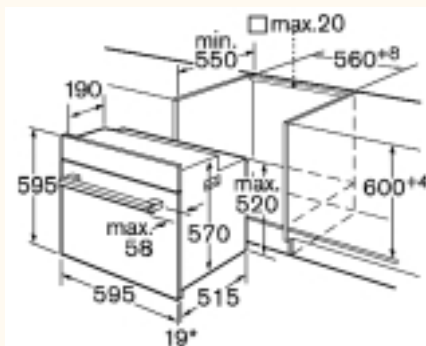

* При металлическом фронте 20 мм.