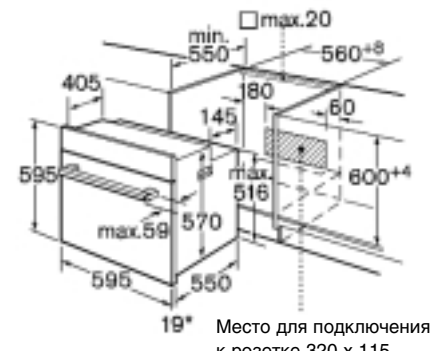

* При металлическом фронте 20 мм.