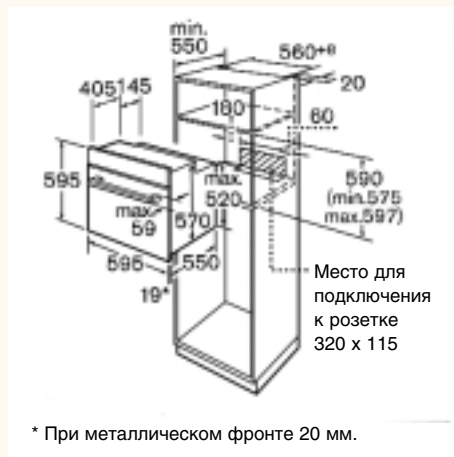

Дополнительные аксессуары (стр. 20–21)

HEZ 317000 - Форма для пиццы

HEZ 324000 - Решетка для универсального противня

HEZ 325000 - Противень для гриля

HEZ 329022 - EcoClean-комплект

HEZ 331000 - Эмалированный противень

HEZ 331010 - Противень с антипригарным покрытием

HEZ 332000 - Универсальный противень

HEZ 332010 - Универсальный противень с антипригарным покрытием

HEZ 333000 - Глубокий противень

HEZ 333001 - Крышка для глубокого противня

HEZ 334000 - Комбинированная решетка

HEZ 336000 - Стеклянный противень

HEZ 338200 - Двухуровневые телескопические полозья

HEZ 338300 - Трехуровневые телескопические полозья

HEZ 338305 - Трехуровневые телескопические полозья с полным выдвижением

HEZ 6000 - Утятница 5,0 л

HEZ 6001 - Форма для выпечки

HMZ 21GB - Стеклянная утятница 3,5 л