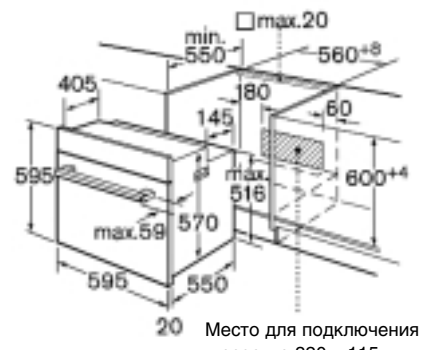

20 Место для подключения к розетке 320 x 115