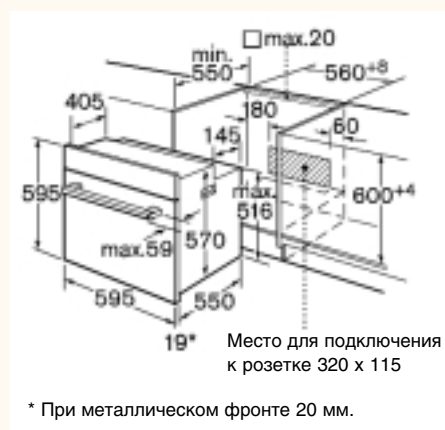

Дополнительные аксессуары (стр. 20–21)

- HEZ 317000 - Форма для пиццы
- HEZ 324000 - Решетка для универсального противня
- HEZ 325000 - Противень для гриля
- HEZ 329020 - EcoClean-комплект
- HEZ 331000 - Эмалированный противень
- HEZ 331010 - Противень с антипригарным покрытием

- HEZ 332000 - Универсальный противень
- HEZ 332010 - Универсальный противень с антипригарным покрытием
- HEZ 333000 - Глубокий противень
- HEZ 333001 - Крышка для глубокого противня
- HEZ 334000 - Комбинированная решетка
- HEZ 336000 - Стеклянный противень
- HEZ 338200 - Двухуровневые телескопические полозья
- HEZ 338300 - Трехуровневые телескопические полозья
- HEZ 338305 - Трехуровневые телескопические полозья с полным выдвижением
- HEZ 6000 - Утятница 5,0 л
- HEZ 6001 - Форма для выпечки
- HMZ 21GB - Стеклянная утятница 3,5 л