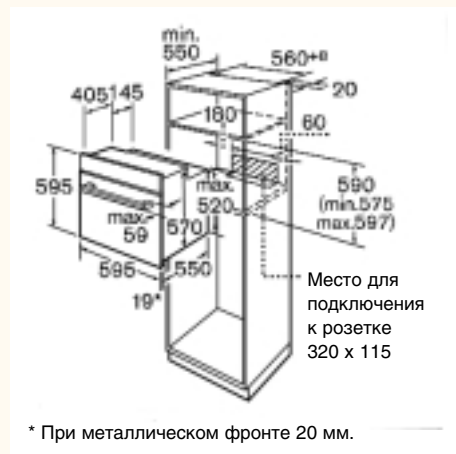

Мощность подключения: 3,3 кВт

Размеры прибора (В x Ш x Г):

595 x 595 x 548 мм

Размеры ниши для встраивания (В x Ш x Г):

575–597 x 560 x 550 мм

EAN-код: 4242002417592

HBN 880751

нерж. сталь