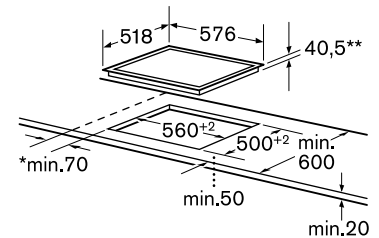

Мощность подключения: 11,4 кВт

Размеры прибора (В x Ш x Г):

595 x 595 x 548 мм

Размеры ниши для встраивания (В x Ш x Г):

600 x 560 x 550 мм

EAN-код: 4242002404363

- Электрическая варочная панель
- 4 конфорки быстрого нагрева, 1 конфорка с круглой и 1 – с овальной зонами расширения
- Полностью электронное управление
- Индикаторы остаточного тепла для каждой конфорки
- Высокопроводная стеклокерамика с рамой по периметру

Принадлежности:

- 1 x Скребок

Мощность подключения: 7,6 кВт

Размеры прибора (В x Ш x Г):

45 x 576 x 518 мм

Размеры ниши для встраивания (В x Ш x Г):

50 x 560 x 500 мм

EAN-код: 4242002376974