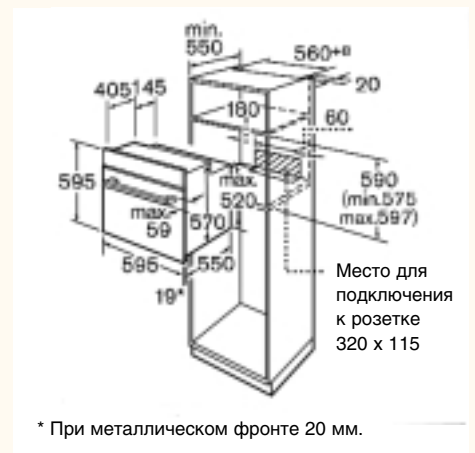

Дополнительные аксессуары (стр. 20–21)

HEZ 317000 - Форма для пиццы

HEZ 324000 - Решетка для универсального противня

HEZ 325000 - Противень для гриля

HEZ 329022 - EcoClean-комплект

HEZ 331000 - Эмалированный противень

HEZ 331010 - Эмалированный противень с антипригарным покрытием

HEZ 332010 - Универсальный противень с антипригарным покрытием

HEZ 333000 - Глубокий противень

HEZ 333001 - Крышка для глубокого противня

HEZ 334000 - Комбинированная решетка

HEZ 336000 - Стеклянный противень

HEZ 338200 - Двухуровневые телескопические полозья

HEZ 338300 - Трехуровневые телескопические полозья

HEZ 338305 - Трехуровневые телескопические полозья с полным выдвижением

HEZ 6000 - Утятница 5,0 л

HEZ 6001 - Форма для выпечки

HMZ 21GB - Стеклянная утятница 3,5 л