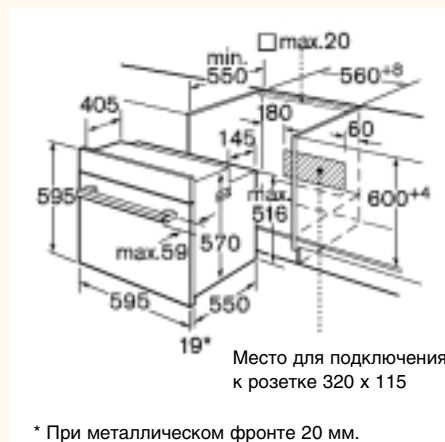

Дополнительные аксессуары (стр. 20–21)

- HEZ 317000 - Форма для пиццы
- HEZ 324000 - Решетка для универсального противня
- HEZ 325000 - Противень для гриля
- HEZ 329024 - EcoClean-комплект
- HEZ 333001 - Крышка для глубокого противня
- HEZ 341000 - Эмалированный противень
- HEZ 341010 - Противень с антипригарным покрытием

- HEZ 341670 - Эмалированный противень с выдвижением в сторону
- HEZ 342000 - Универсальный противень
- HEZ 342010 - Универсальный противень с антипригарным покрытием
- HEZ 343000 - Глубокий противень
- HEZ 344000 - Комбинированная решетка
- HEZ 346000 - Стеклянный противень
- HEZ 6000 - Утятница 5,0 л
- HEZ 6001 - Форма для выпечки
- HMZ 21GB - Стеклянная утятница 3,5 л