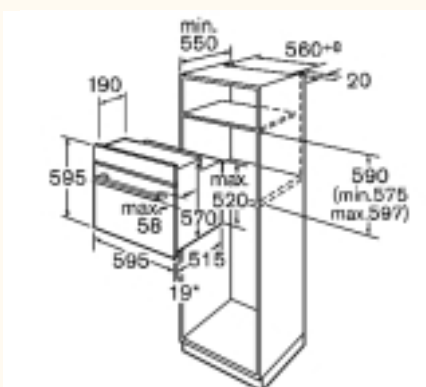

* При металлическом фронте 20 мм.