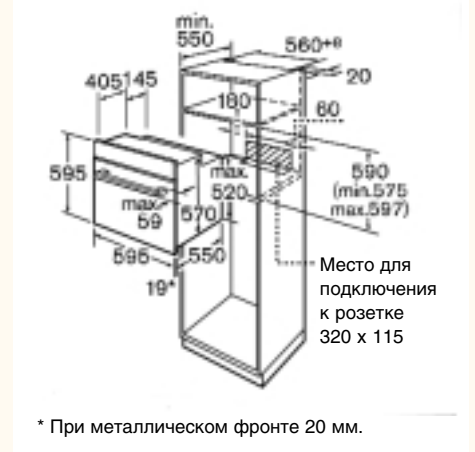

Дополнительные аксессуары (стр. 20–21)

HEZ 317000 - Форма для пиццы

HEZ 324000 - Решетка для универсального противня

HEZ 325000 - Противень для гриля

HEZ 329023 - EcoClean-комплект

HEZ 331000 - Эмалированный противень

HEZ 331010 - Противень с антипригарным покрытием

HEZ 332000 - Универсальный противень

HEZ 332010 - Универсальный противень с антипригарным покрытием

HEZ 333000 - Глубокий противень

HEZ 333001 - Крышка для глубокого противня

HEZ 334000 - Комбинированная решетка

HEZ 336000 - Стеклянный противень

HEZ 338200 - Двухуровневые телескопические полозья

HEZ 338300 - Трехуровневые телескопические полозья

HEZ 338305 - Трехуровневые телескопические полозья с полным выдвижением

HEZ 6000 - Утятница 5,0 л

HEZ 6001 - Форма для выпечки

HMZ 21GB - Стеклянная утятница 3,5 л