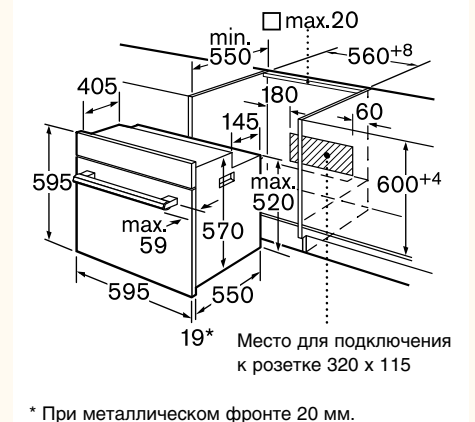

Мощность подключения: 3,3 кВт

Размеры прибора (В x Ш x Г):

595 x 595 x 548 мм

Размеры ниши для встраивания (В x Ш x Г):

575–597 x 560 x 550 мм

EAN-код: 4242002417561

- HEZ 341670 - Эмалированный противень с выдвиганием в сторону
- HEZ 342000 - Универсальный противень
- HEZ 342010 - Универсальный противень с антипригарным покрытием
- HEZ 343000 - Глубокий противень
- HEZ 344000 - Комбинированная решетка
- HEZ 346000 - Стеклянный противень
- HEZ 6000 - Утятница 5,0 л
- HEZ 6001 - Форма для выпечки
- HMZ 21GB - Стеклянная утятница 3,5 л

Встраиваемые духовые шкафы

Принадлежности:

- 1 x Эмалированный противень
- 1 x Универсальный противень
- 1 x Комбинированная решетка

Мощность подключения: 3,5 кВт

Размеры прибора (В x Ш x Г):

595 x 595 x 548 мм