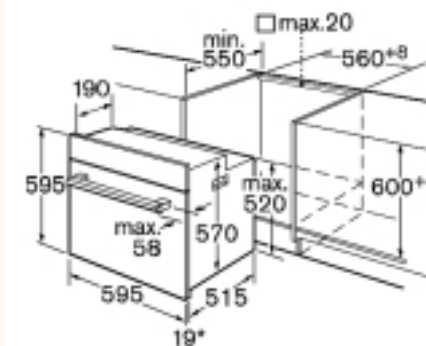

Мощность подключения: 3,58 кВт

Размеры прибора (В x Ш x Г):

595 x 595 x 515 мм

Размеры ниши для встраивания (В x Ш x Г):

575–597 x 560 x 550 мм

EAN-код: 4242002332642

* При металлическом фронте 20 мм.

Встраиваемые духовые шкафы