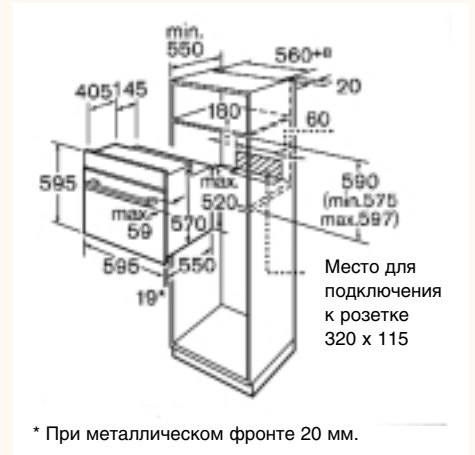

EAN-коды:

HBN 330521 – 4242002416731

HBN 330551 – 4242002417530

HBN 330561 – 4242002416755

- HEZ 331010 - Противень с антипригарным покрытием
- HEZ 332000 - Универсальный противень
- HEZ 332010 - Универсальный противень с антипригарным покрытием
- HEZ 333000 - Глубокий противень
- HEZ 333001 - Крышка для глубокого противня
- HEZ 334000 - Комбинированная решетка
- HEZ 336000 - Стеклянный противень
- HEZ 338200 - Двухуровневые телескопические полозья
- HEZ 338300 - Трехуровневые телескопические полозья
- HEZ 338305 - Трехуровневые телескопические полозья с полным выдвиганием
- HEZ 6000 - Утятница 5,0 л
- HEZ 6001 - Форма для выпечки
- HMZ 21GB - Стеклянная утятница 3,5 л