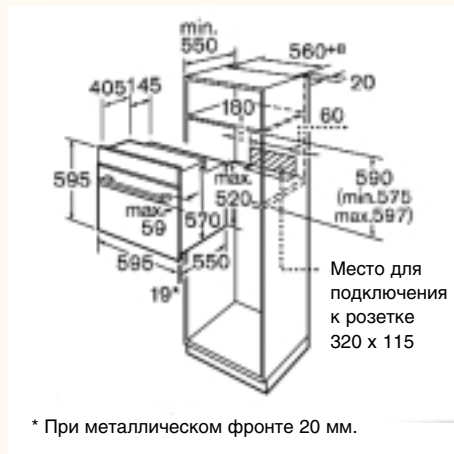

Дополнительные аксессуары (стр. 20–21)

HEZ 317000 - Форма для пиццы

HEZ 324000 - Решетка для универсального противня

HEZ 325000 - Противень для гриля

HEZ 329022 - EcoClean-комплект

HEZ 331000 - Эмалированный противень

HEZ 331010 - Противень с антипригарным покрытием

HEZ 332000 - Универсальный противень

HEZ 332010 - Универсальный противень с антипригарным покрытием

HEZ 333000 - Глубокий противень

HEZ 333001 - Крышка для глубокого противня

HEZ 334000 - Комбинированная решетка

HEZ 336000 - Стеклянный противень

HEZ 338200 - Двухуровневые телескопические полозья

HEZ 338300 - Трехуровневые телескопические полозья

HEZ 338305 - Трехуровневые телескопические полозья с полным выдвижением

HEZ 6000 - Утятница 5,0 л

HEZ 6001 - Форма для выпечки

HMZ 21GB - Стеклянная утятница 3,5 л