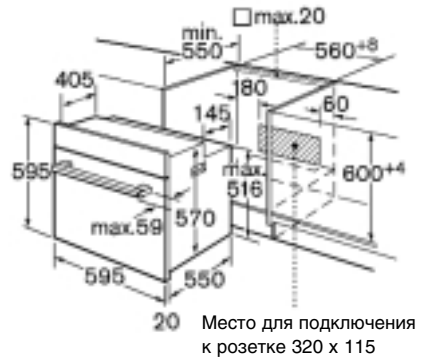

Мощность подключения: 11,4 кВт

Размеры прибора (В x Ш x Г):

595 x 595 x 548 мм

Размеры ниши для встраивания (В x Ш x Г):

600 x 560 x 550 мм

EAN-код: 4242002404363

- Электрическая варочная панель
- 4 конфорки быстрого нагрева, 1 конфорка с круглой и 1 – с овальной зонами расширения
- Полностью электронное управление
- Индикаторы остаточного тепла для каждой конфорки
- Высокопроводная стеклокерамика с рамой по периметру

Принадлежности:

- 1 x Скребок

Мощность подключения: 7,6 кВт

Размеры прибора (В x Ш x Г):

45 x 576 x 518 мм

Размеры ниши для встраивания (В x Ш x Г):

50 x 560 x 500 мм

EAN-код: 4242002376974