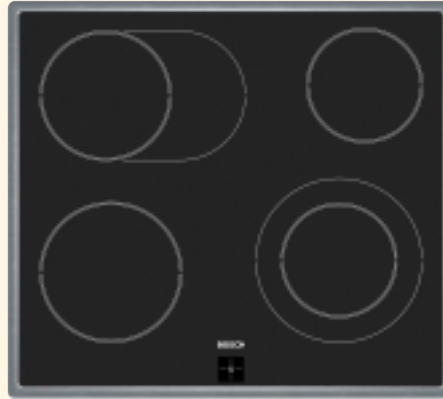

Комплект встраиваемой бытовой техники

HEN 230053E

нерж. сталь

NKN 625H01

нерж. сталь

- Встраиваемая электроплита Multifunktion3D
- 5 режимов нагрева
- Механическая регулировка температуры в диапазоне 50–270 °C
- XXL-духовка (58 литров) с эмалью GranitEmail
- Многофункциональные часы
- Утапливаемые поворотные переключатели
- Быстрый разогрев
- Двойное остекление двери духовки
- Освещение духовой камеры
- Блокировка от детей

Принадлежности:

- 1 x Решетка
- 1 x Эмалированный противень
- 1 x Универсальный противень

Дополнительные аксессуары (стр. 20–21)

- HEZ 317000 - Форма для пиццы
- HEZ 324000 - Решетка для универсального противня
- HEZ 325000 - Противень для гриля
- HEZ 331000 - Эмалированный противень
- HEZ 331010 - Противень с антипригарным покрытием
- HEZ 332000 - Универсальный противень
- HEZ 332010 - Универсальный противень с антипригарным покрытием
- HEZ 333000 - Глубокий противень
- HEZ 333001 - Крышка для глубокого противня
- HEZ 334000 - Комбинированная решетка
- HEZ 336000 - Стеклокерамический противень
- HEZ 338200 - Двухуровневые телескопические полозья
- HEZ 338300 - Трехуровневые телескопические полозья
- HEZ 338305 - Трехуровневые телескопические полозья с полным выдвижением
- HEZ 6000 - Утятница 5,0 л
- HEZ 6001 - Форма для выпечки
- NMZ 21GB - Стеклокерамическая утятница 3,5 л

Мощность подключения: 11,4 кВт

Размеры прибора (В x Ш x Г):

595 x 595 x 548 мм

Размеры ниши для встраивания (В x Ш x Г):

600 x 560 x 550 мм

EAN-код: 4242002404363

- Электрическая варочная панель
- 4 конфорки быстрого нагрева, 1 конфорка с круглой и 1 – с овальной зонами расширения
- Полностью электронное управление
- Индикаторы остаточного тепла для каждой конфорки
- Высокопроводная стеклокерамика с рамой по периметру

Принадлежности:

- 1 x Скребок

Мощность подключения: 7,6 кВт

Размеры прибора (В x Ш x Г):

45 x 576 x 518 мм

Размеры ниши для встраивания (В x Ш x Г):

50 x 560 x 500 мм

EAN-код: 4242002376974