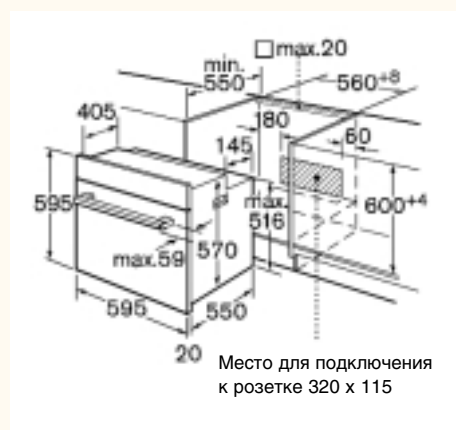

Мощность подключения: 11,6 кВт

Размеры прибора (В x Ш x Г):

595 x 595 x 548 мм

Размеры ниши для встраивания (В x Ш x Г):

600 x 560 x 550 мм

EAN-коды: 4242002417417

Комплект встраиваемой бытовой техники

HEN 230053E